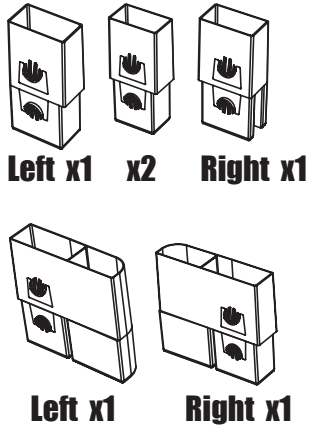

SS267

Garden Shed

parts

1.

2.

3.

4.

5.

Click

6.

x8

x2

x2

7.

9.

8.