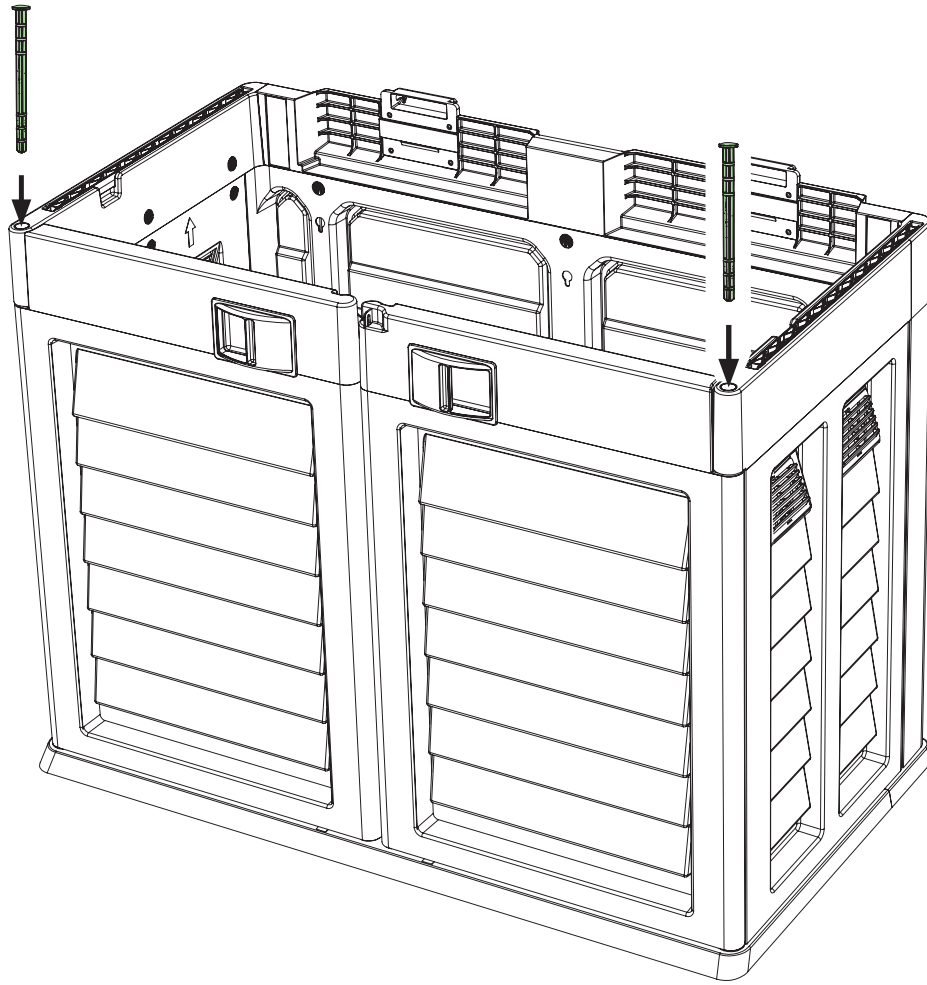

SS267

Garden Shed

parts

1.

2.

3.

4.

5.

10.

11.

A x2

12.

B x2

x2

13.